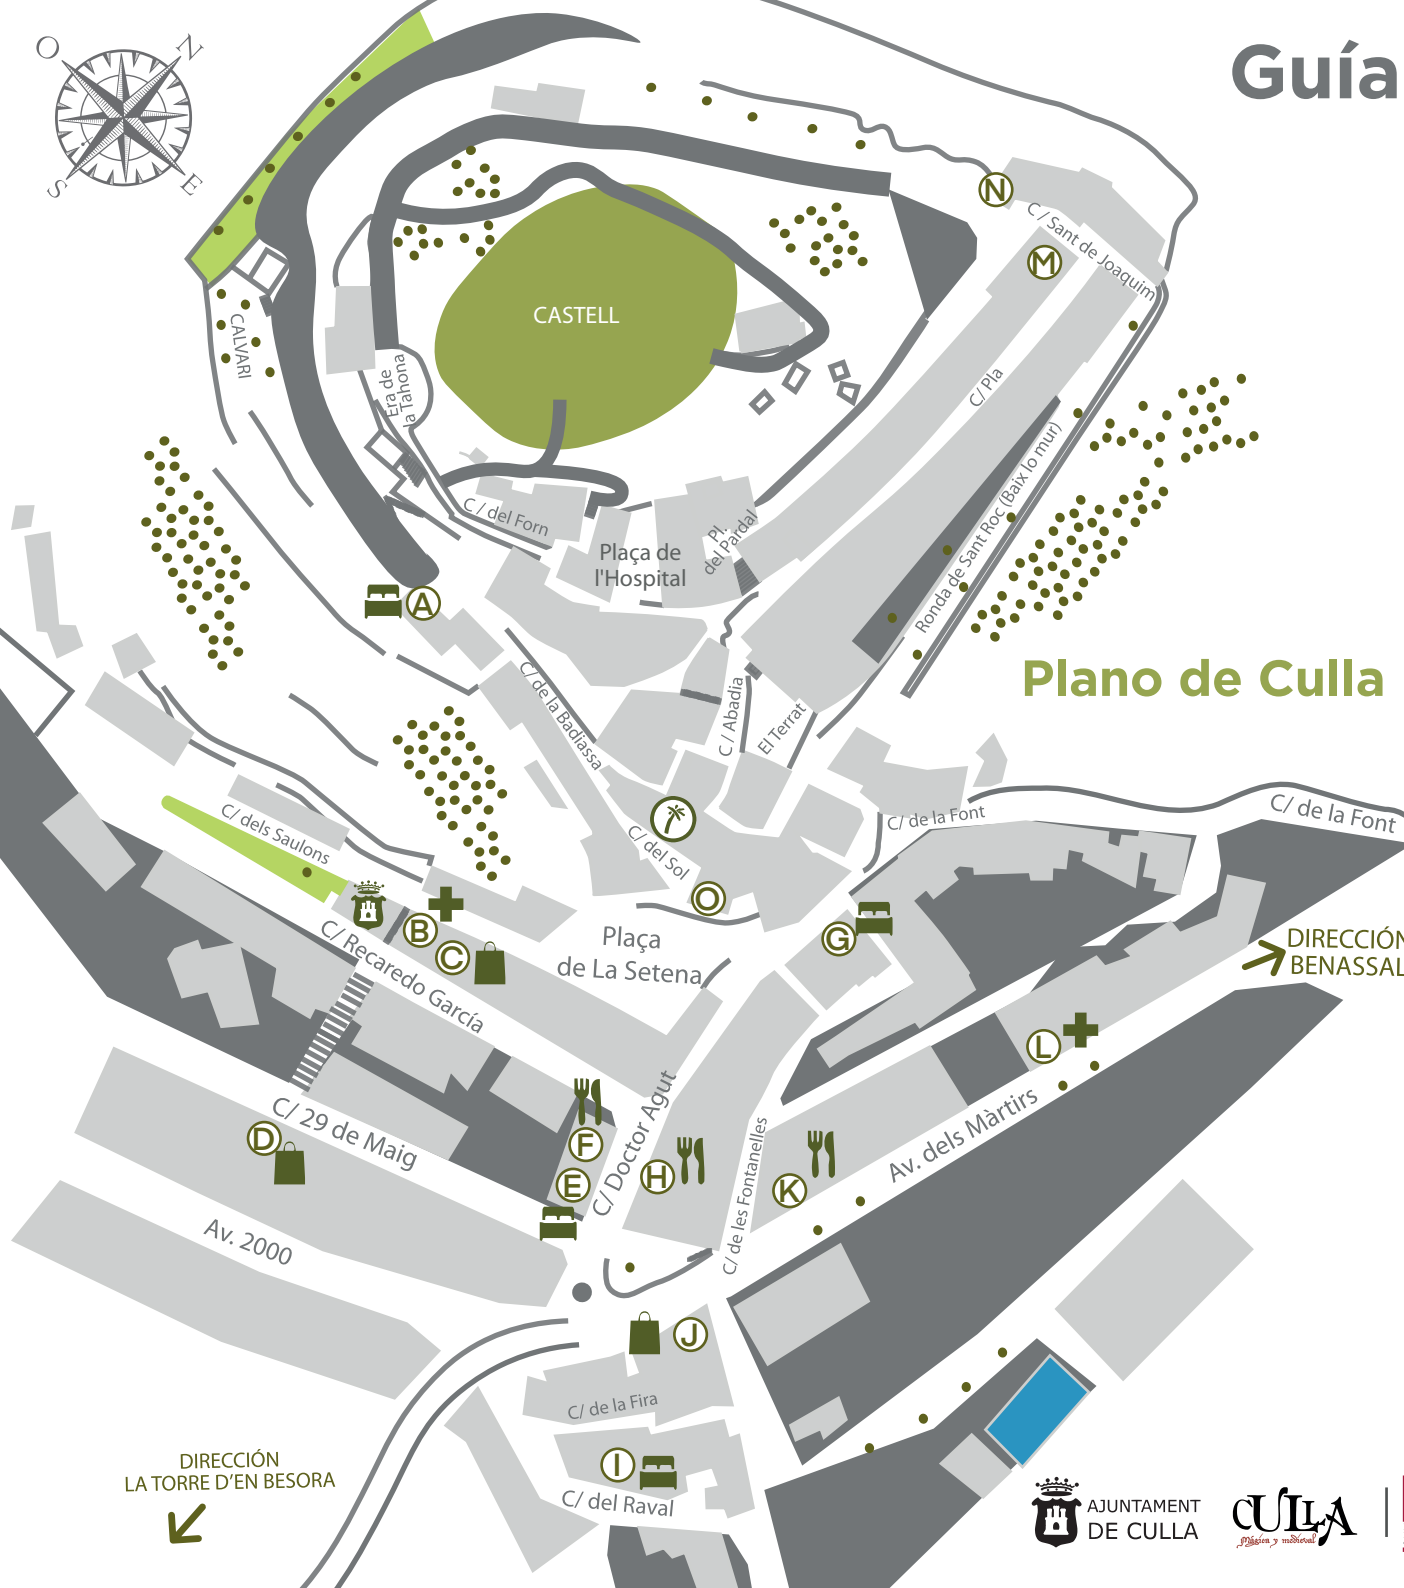

Guía de servicios de Culla

Plano de Culla

- A** **Casa Rural La Torre del Forn**
 Tel. 964 44 63 57 / 605 97 26 97
 molinerluis@gmail.com
- B** **Consultorio Médico**
 Tel. 964 33 61 05
- C** **Supermercado Puig**
 Tel. 964 44 63 39
 belenvidalbelles2@gmail.com
- D** **Carnicería Autoservicio Bellés**
 Tel. 639 46 99 67 / 964 44 63 09
- E** **Apartamentos La Solaneta**
 Tel. 609 62 48 36
 www.cullatur.com
- F** **Restaurante La Solaneta**
 Tel. 679 39 05 41
- G** **La Conquesta de Culla**
 Tel. 605 52 84 82
 www.laconquestadeculla.com
- H** **Bar del Poble**
 Tel. 964 44 63 01
- I** **Casa Rural Casa Lino**
 Tel. 964 44 63 91 / 689 68 31 31
 facebook.com/casaurallino
- J** **Forn Rosa Elvira**
 Tel. 964 44 63 65 / 688 965 659
 panaderiaartesana.com
con tienda online
- K** **Mesón La Setena**
 Tel. 964 44 63 88
 653 862 915
- L** **Farmacia**
 Tel. 964 44 63 80
- M** **Casa Rural Carrer pla**
 Tel. 609 62 48 36
 www.cullatur.com
- N** **Allí d'illà**
- O** **Casa Rural Plaza de Culla**
 Tel. 638 38 55 52
 informate@cortijodetrifillas.com
- Tourist info Culla**
 Tel. 678 135 160
 turismoculla@dipcas.es