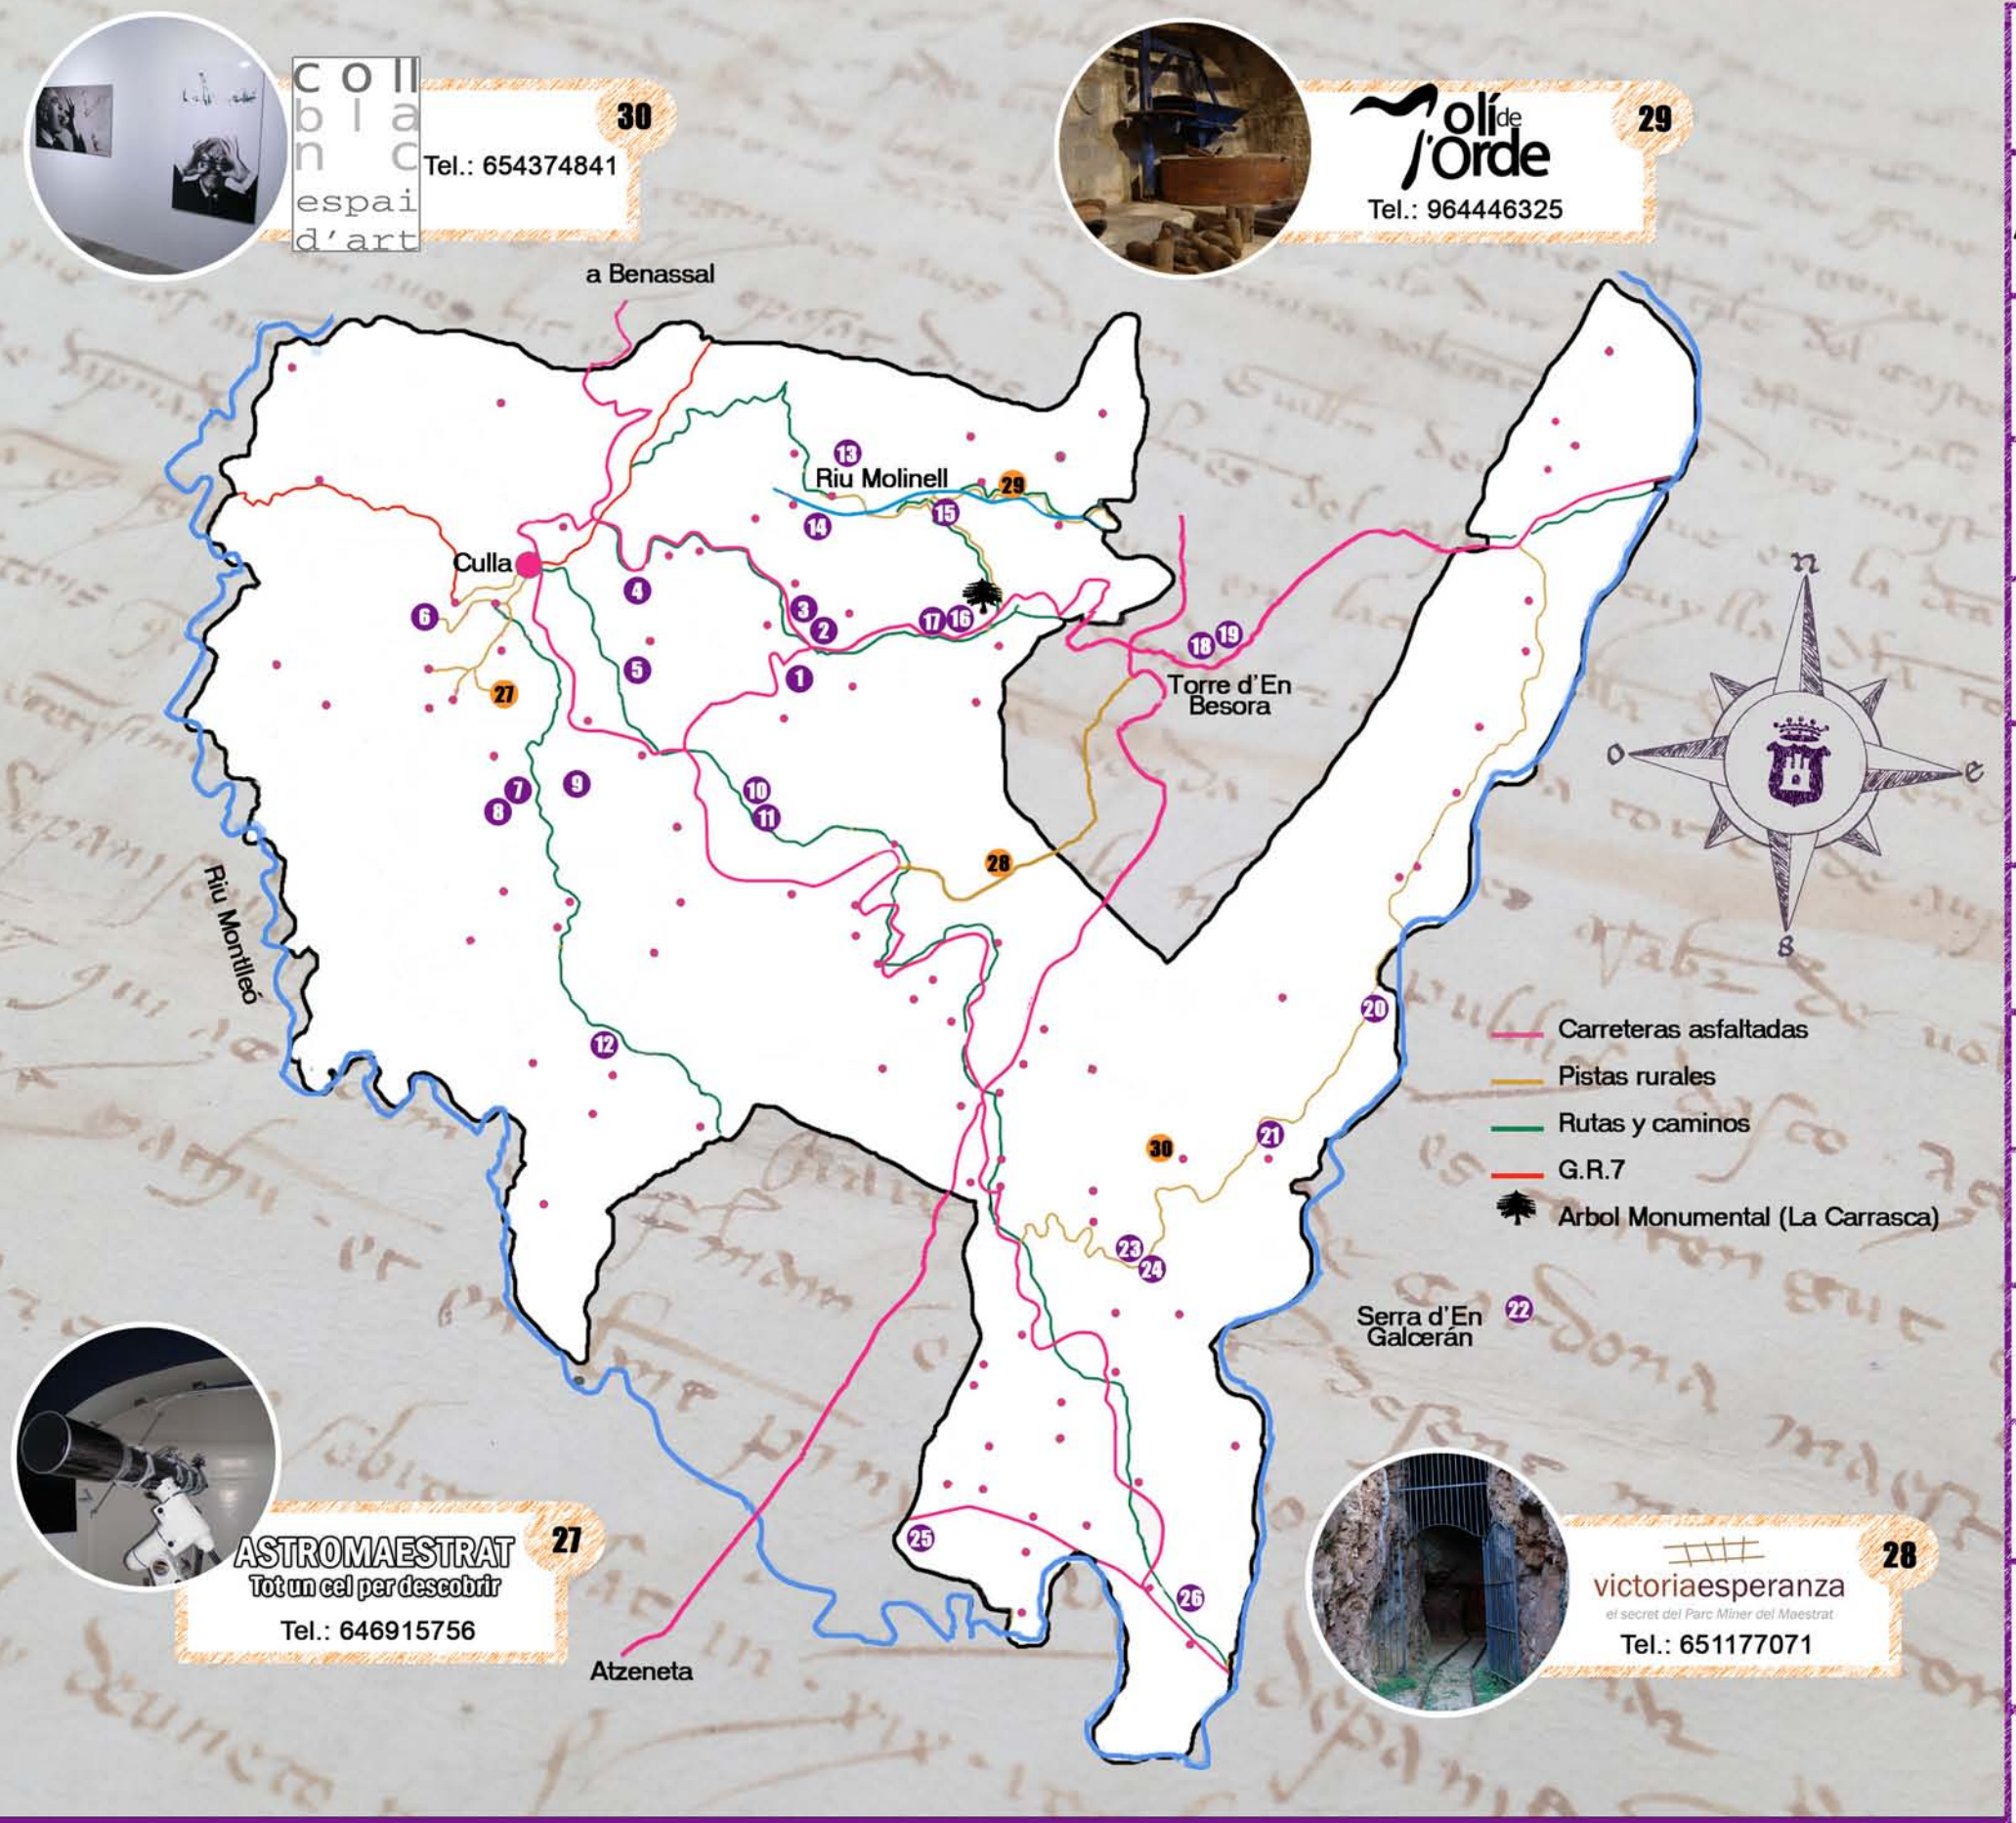

- 1 Casa Rural Mas de Torre Amador
  Tel.: 626088116
- 2 Casa Rural Mas D'els Cantonets I
  Tel.: 618156250
- 3 Casa Rural Mas D'els Cantonets II
  Tel.: 618156250
- 4 Casa Rural Mas de les Forques
  Tel.: 659395919
- 5 Casa Rural Mas D'En Campos
  Tel.: 964446327
- 6 Casa Rural Mas dels Oms
  Tel.: 609022558
- 7 Casa Rural Masia Corralets I
  Tel.: 964446367
- 8 Casa Rural Masia Corralets II
  Tel.: 639610851
- 9 Casa Rural Mas d'Arinesa
  Tel.: 609022558
- 10 Casa Rural Casa José
  Tel.: 964762234
- 11 Casa Rural Antiga Escola Pla del Sabater
  Tel.: 635830743
- 12 Casa Rural Antiga Escola Mas d'en Saera
  Tel.: 635830743
- 13 Casa Rural La Covarxella
  Tel.: 696308275

COLLADA
espai d'art
Tel.: 654374841

oli de l'orde
Tel.: 964446325